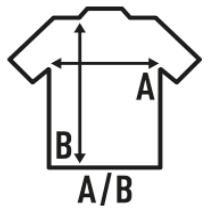

Características:

- Tejido tubular.
- Doble costura en cuello, mangas y bajo.
- Refuerzo de hombro a hombro.
- Cuello de lycra.
- Los colores CM, Flúor y Heather llevan costuras laterales.
- 3XL: BK, NY, RB, WH, RD, OR, SY.
- Etiqueta removible

Composición de colores:

- GM: 85% algodón / 15% viscosa.
- AS: 98% algodón / 2% viscosa.
- Flúor: 100% poliéster.
- Heather: 65% poliéster / 35% algodón.
- Denim heather: 60% algodón / 40% poliéster

REF: TSRA150WLT - Camiseta 4 cm más larga, especial para tinter.

100% algodón preencogido. Gramaje: 155 g/m² aprox. (Pág. 14 catálogo)

Caja/Box 100

Paquete/Pack 10

TALLAS/Size

EU	XS	S	M	L	XL	XXL	XXXL	4XL	5XL
Ancho	48 cm	51 cm	53,50 cm	56 cm	58 cm	61 cm	66 cm	68 cm	72 cm
Largo	68 cm	70 cm	72 cm	74 cm	76 cm	78 cm	82 cm	84 cm	88 cm