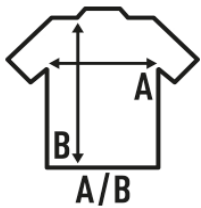

PEKIN SS (WRINKE)

Camisa antiarrugas y antibacterias para hombre de manga corta. Entallada de manga larga, en popelín. Cuerpo ajustado. Botones a tono.

Popelín - 65% poliéster / 35% algodón

Caja/Box 25

Paquete/Pack 1

TALLAS/Size

EU	S	M	L	XL	XXL	3XL	4XL
Ancho	53 cm	56 cm	58 cm	63 cm	68 cm	73 cm	78 cm
Largo	79 cm	80 cm	81 cm	82 cm	83 cm	84 cm	85 cm