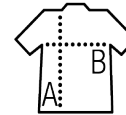

SOL'S NORTH WOMEN

CHAQUETA POLAR MUJER CON CREMALLERA

Calidad

LANA POLAR 300
100% poliéster - Alta densidad

Talle corto - Antibolitas - Tapacosturas reforzado en el cuello - Cuelto alto forrado

Estilo

FEMENINO

2 bolsillos de cremallera con solapa
Puños elásticos
Media luna en la espalda
Cordón de ajuste elástico en la base

Talla	S	M	L	XL	XXL
A/B	62/48	64/51	66/54	68/57	70/60

PACKING

1

20

tamaño de la caja 58 x 35 x 48 cm
weight : 10,8 kg