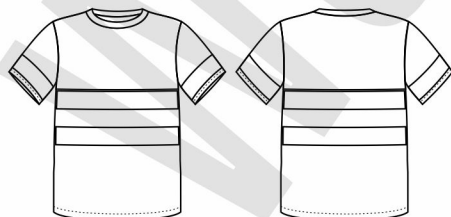

DESCRIPCIÓN

Camiseta de manga corta. Cuello redondo. Combinada. Cintas reflectantes en pecho, espalda y mangas.

PRENDA

MODELO	C3940	CE
TIPO DE PRENDA	Camiseta MC	
SECTOR	Combi	
CATEGORÍA	Protección Individual	

FICHA TÉCNICA

COSTURAS	Remalladas	
ACCESORIOS		
FORRO		
OTROS	Cintas reflectantes de 5cm	

TALLAS

S - 3XL

TEJIDOS

COLOR	Rojo / Negro
COMPOSICIÓN TEJIDO PRINCIPAL	100% Poliéster
COMPOSICIÓN TEJIDO SECUNDARIO	
GRAMAJE	140 g.