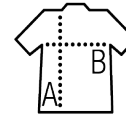

SOL'S ESCAPE

CAMISA POPELÍN MUJER MANGA CORTA

Calidad

POPELÍN POLIALGODÓN - 65% poliéster -
35% algodón
Peso : 105 g/m² color, 95 g/m² blanco

Estilo

FEMENINO & CLÁSICO

Corte ceñido
Mangas cortas
Cuello reforzado
Tapeta de 7 botones tono sobre tono
Bolsillo en el pecho izquierdo

Talla	XS	S	M	L	XL	XXL	3XL
A/B	62,5/46	64/49	65,5/52	67/55	68,5/58	70/61	71,5/64

PACKING

1

20

tamaño de la caja 55 x 36 x 17 cm
weight : 4,1 kg

CARACTERÍSTICAS

Gris titanio

Blanco