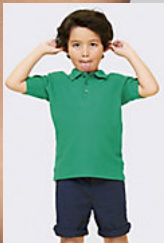

SOL'S PASSION

POLO MUJER MANGA CORTA

Calidad

PUNTO PIQUÉ 170
 100% algodón peinado Ringspun
 Cuello y mangas acanalados
 Tapacosturas reforzado en el cuello

Estilo

FEMENINO
 Manga corta
 Corte ajustado
 Trabilla de cuello con 4 botones del mismo color
 Bajo recto con aberturas laterales
 Costuras laterales
 Botón interior de repuesto

Talla	S	M	L	XL	XXL
A/B	61/43	63/46	65/49	67/52	69/55

PACKING

5

50

tamaño de la caja 47 x 34 x 27 cm
 weight : 8,8 kg

CARACTERÍSTICAS

SOL'S SUMMER II KIDS
 11344