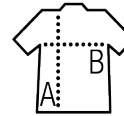

### Estilo

FEMENINO  
 Manga Corta  
 Corte ajustado  
 Trabilla de cuello con 4 botones del mismo color  
 Bajo recto con aberturas laterales  
 Costuras laterales

Talla	S	M	L	XL	XXL	3XL*
A/B	61/43	63/46	65/49	67/52	69/55	71/58