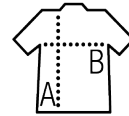

SOL'S PERFECT LSL MEN

POLO PIQUÉ DE MANGA LARGA DE HOMBRE

Calidad

TEJIDO PIQUÉ 180
100% algodón peinado
Acabado de canalé 1x1 en el cuello y en los puños

Estilo

Manga larga
Tapeta de 2 botones
Tapacosturas en el interior del cuello

Talla	S	M	L	XL	XXL	3XL	4XL
A/B	70/49	72/52	74/55	75/58	76/61	77/64	78/67

PACKING

5

50

tamaño de la caja 58 x 39 x 35 cm
weight : 14,6 kg

CARACTERÍSTICAS

Antracita
mezcla

Naranja