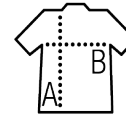

SOL'S PERFECT LSL WOMEN

POLO PIQUÉ DE MANGA LARGA DE MUJER

Calidad

TEJIDO PIQUÉ 180
100% algodón peinado
Acabado de canalé 1x1 en el cuello

Estilo

Manga larga
Tapeta de 3 botones
Corte ajustado
Tapacosturas en el interior del cuello

Talla	S	M	L	XL	XXL	3XL
A/B	63/42	65/45	67/48	68/51	69/54	70/57

PACKING

5

50

tamaño de la caja 50 x 35 x 30 cm
weight : 11 kg

CARACTERÍSTICAS

Antracita
mezcla

Naranja