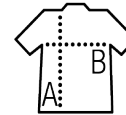

SOL'S PANAME WOMEN

POLO JASPEADO DE MUJER

Calidad

TEJIDO PIQUÉ 180
60% algodón - 40% poliéster

Estilo

Manga corta
Tapeta de 3 botones
Cortado y cosido
Corte ajustado
Cuello y bajo de las mangas acanalados
con rayas en contraste

Talla	S	M	L	XL	XXL
A/B	63/43	65/45	67/47	68/49	69/51

PACKING

5

50

tamaño de la caja 52 x 32 x 25 cm
weight : 8,5 kg

CARACTERÍSTICAS

Jean claro jaspeado

Negro jaspeado