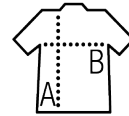

SOL'S STONE

SUDADERA CON CREMALLERA UNISEX

Calidad

POLAR 260
50% algodón - 50% poliéster
Parte inferior y puños de canalé - Polar suave, calido y ligero

Estilo

Mangas Set in
2 bolsillos de canguro
Capucha con cordón a tono
Corte recto
Costuras laterales

Talla	XS	S	M	L	XL	XXL	3XL
A/B	69/48	70/51	71/54	72/57	73/60	74/63	75/66

PACKING

5

20

tamaño de la caja 58 x 38 x 42 cm
weight : 11,4 kg

CARACTERÍSTICAS

Antracita mezcla

Blanco