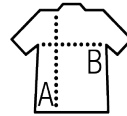

SOL'S PASADENA WOMEN

POLO MUJER

Calidad

PUNTO PIQUÉ 200
 100% algodón Ringspun
 Canalé 1x1 en cuello y puños
 Tapacosturas reforzado en el cuello

Estilo

CLÁSICO Y ELEGANTE

Manga Corta
 Cuello y puños rayados contrastados
 3 botones en solapa del mismo color
 Coste ajustado
 Costuras laterales
 Aberturas laterales
 Botón de repuesto en costura interior

Talla	S	M	L	XL	XXL
A/B	63/42	65/45	67/48	69/51	71/54

PACKING

5

50

tamaño de la caja 60 x 39 x 30 cm
 weight : 9,3 kg

CARACTERÍSTICAS

SOL'S PASADENA MEN
00577

page