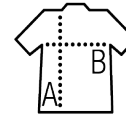

SOL'S PASADENA MEN

POLO HOMBRE

Calidad

PUNTO PIQUÉ 200
 100% algodón Ringspun
 Canalé 1x1 en cuello y puños
 Tapacosturas reforzado en el cuello

Estilo

CLÁSICO Y ELEGANTE

Manga Corta
 Cuello y puños rayados contrastados
 3 botones en solapa del mismo color
 Coste ajustado
 Costuras laterales
 Aberturas laterales
 Botón de repuesto en costura interior

Talla	S	M	L	XL	XXL	3XL
A/B	70/49	72/52	74/55	76/58	79/61	82/64

PACKING

5

50

tamaño de la caja 60 x 39 x 30 cm
 weight : 12 kg

CARACTERÍSTICAS

SOL'S PASADENA WOMEN
 00578

page