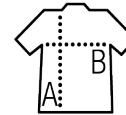

### Calidad

LANA POLAR 300  
100% poliéster - Alta densidad

Talle corto - Antibolita - Cuello alto forrado

### Estilo

CLÁSICO

2 bolsillos de cremallera con solapa  
Corte entallado  
Puños elásticos  
Media luna en la espalda  
Cordón de ajuste elástico en la base

Talla	XS	S	M	L	XL	XXL	3XL	4XL	5XL
A/B	68/56	70/58	72/60	74/63	76/66	78/69	80/72	82/75	84/78