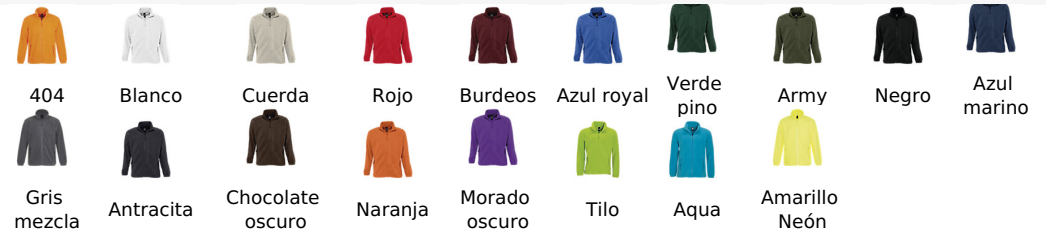

CARACTERÍSTICAS

page