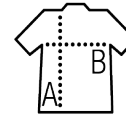

### Estilo

CLÁSICA

Puños ajustados

Tapacosturas reforzado en el cuello  
Puños, cuello y base con acabado de punto acanalado elastano

Talla	XS	S	M	L	XL	XXL	3XL	4XL*
A/B	67/48	68/51	69/54	70/57	71/60	72/63	73/66	74/69