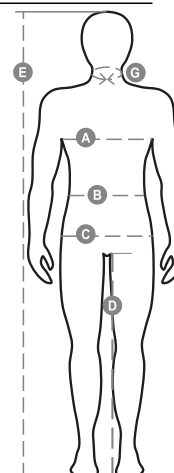

LIGHT

000344-0069

Forro polar de alta visibilidad para hombre con bandas 3M, con cremallera de plástico, cordón ajustable en la cintura, puños elásticos, dos bolsillos con cremallera oculta, un bolsillo delantero con cremallera, costuras reforzadas.

Composición: 100 % POLIÉSTER

Apariencia: POLAR

Peso: 280 GR/MQ

Tallas: S-M-L-XL-XXL-3XL-4XL-5XL

Embalaje: 1/20

HECHO EN: HECHO EN CHINA

HS CODE: 61103091

Colores

AMARILLO
FLUORESCENTE

NARANJA
FLUORESCENTE

Guía de tallas

International Sizes	XXS		XS		S		M		L		XL		XXL		3XL		4XL		5XL	
IT - DE	36	38	40	42	44	46	48	50	52	54	56	58	60	62	64	66	68	70	72	74
FR - ES	32	34	36	38	40	42	44	46	48	50	52	54	56	58	60	62	64	66	68	70
UK Top	29	30	31	33	34	36	38	39	41	42	44	46	47	48	50	52	53	55	56	58
UK Trousers	25	27	28	29	30	32	33	34	36	38	40	41	43	45	46	48	49	51	52	54
(G) - cm	37	37	38	38	39	39	40	40	41	41	42,5	42,5	44	44	45	45	46	46	47	47
(G) - in	14½	14½	15	15	15½	15½	15¾	15¾	16	16	16¾	16¾	17¼	17¼	17¾	17¾	18	18	18½	18½
(A) - cm	72	76	80	84	88	92	96	100	104	108	112	116	120	124	128	132	136	140	144	148
(A) - in	28	30	31	33	34	36	38	39	41	42	44	46	47	48	50	52	53	55	56	58
(B) - cm	64	68	72	74	76	80	84	88	92	96	100	104	108	112	116	120	124	128	132	136
(B) - in	25	27	28	29	30	32	33	34	36	38	40	41	43	45	46	48	49	51	52	54
(C) - cm	80	84	88	90	92	96	100	104	108	112	116	120	124	128	132	136	140	144	148	152
(C) - in	31	33	34	35	36	38	39	41	42	44	46	47	49	50	52	53	55	56	58	59
(D) - cm	82	82	84	84	85	85	86	86	87	87	88	88	88	88	88	88	89	89	89	89
(D) - in	32	32	33	33	33	33	33	33	34	34	34	34	34	34	34	34	35	35	35	35
(E) - cm	170/181				175/187				175/189											
(E) - in	67/71				69/73				69/75											