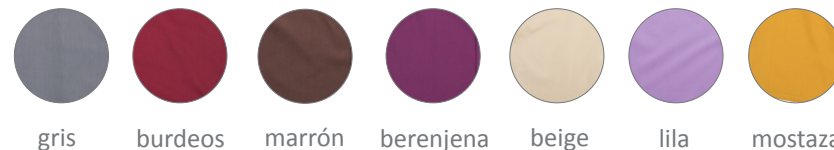

FICHA TÉCNICA DE PRODUCTO

REFERENCIA : **111NL**

BLUSA ENTALLADA SEÑORA M/LARGA MOD.VENUS

DESCRIPCIÓN :

Blusa señora entallada manga larga sin bolsillo. Cuello camisero y botones a tono.

COMPOSICIÓN :

Popelín 105gr. 65% poliéster, 35% algodón

Colores disponibles:

gris

burdeos

marrón

berenjena

beige

lila

mostaza