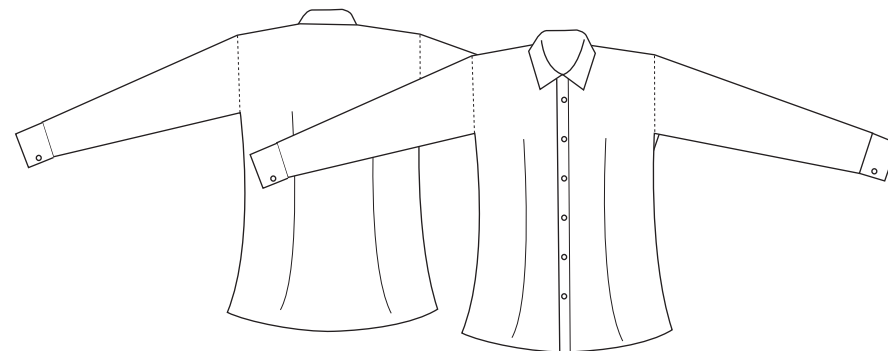

FICHA TÉCNICA DE PRODUCTO

REFERENCIA : **111NL**

BLUSA ENTALLADA SEÑORA M/LARGA MOD.VENUS

DESCRIPCIÓN :

Blusa señora entallada manga larga sin bolsillo. Cuello camisero y botones a tono.

COMPOSICIÓN :

Popelín 105gr. 65% poliéster, 35% algodón

TALLAS :

	36	38	40	42	44	46	48	50	52	54	56
CUELLO	34	35	36	37	38	39	40	41	42	43	44
PECHO DELANTERO	46	47.5	49	50.5	52	53.5	55	56.5	58	59.5	61
ANCHO ESPALDA	35.5	36.5	37.5	38.5	39.5	40.5	41.5	42.5	43.5	44.5	45.5
CINTURA	38.5	40.5	42.5	44.5	46.5	48.5	50.5	52.5	54.5	56.5	58.5
CADERA	44	46	48	50	52	54	56	58	60	62	64