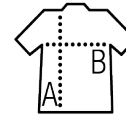

## CAMISETA MUJER BICOLOR MANGA RAGLÁN

### Calidad

100% algodón semi-peinado Ringspun  
Tapeta reforzada en cuello  
Cuello ribeteado con elastán

### Estilo

FEMENINA

Mangas raglán  
Costuras laterales

Talla	S	M	L	XL	XXL
A/B	58/41	60/44	62/47	64/50	66/53