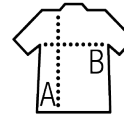

SOL'S IMPERIAL WOMEN

CAMISETA MUJER CUELLO REDONDO

Calidad

100% algodón semi-peinado Ringspun
Tapacostura reforzada en el cuello
Cuello con acabado de canalé

Estilo

CLÁSICO
Manga corta
Costuras laterales

Talla	S	M	L	XL	XXL	3XL*
A/B	61/41	63/44	65/47	67/50	69/53	71/56

PACKING

10

100

tamaño de la caja 46 x 33 x 35 cm
weight : 13,7 kg

CARACTERÍSTICAS

SOL'S IMPERIAL
11500

page