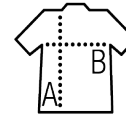

SOL'S MISS

CAMISETA MUJER

Calidad

100% algodón semi-peinado Ringspun
Tapacosturas reforzada en el cuello
Escote de punto liso

Estilo

FEMENINO

Manga corta
Corte entallado
Cuello fino
Costuras laterales

Talla	S	M	L	XL	XXL
A/B	58/40	60/43	62/46	64/49	66/52

PACKING

10

50

tamaño de la caja 44 x 31 x 18 cm
weight : 5,8 kg

CARACTERÍSTICAS

SOL'S REGENT FIT
00553

page