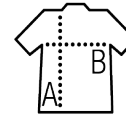

## CAMISETA DE MUJER DE CUELLO REDONDO

### Calidad

PUNTO LISO 190  
 95% algodón semi-peinado Ringspun  
 5% elastano  
 Tapacosturas en el cuello  
 Acabado de canalé con elastano en el cuello

### Estilo

Cuello redondo  
 Cortado y cosido  
 Tejido elástico

Talla	S	M	L	XL	XXL
A/B	64/40	66/43	68/46	70/49	72/52