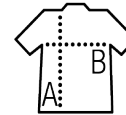

SOL'S IMPERIAL V WOMEN

CAMISETA DE MUJER DE CUELLO DE PICO

Calidad

PUNTO LISO 190
 100% algodón semi-peinado Ringspun
 Tapacosturas en el cuello
 Acabado de canalé en el cuello

Estilo

Cuello de pico
 Mangas cortas
 Cortado y cosido

Talla	S	M	L	XL	XXL
A/B	62/40	64/43	66/46	68/49	70/52

PACKING

10

100

tamaño de la caja 47 x 32 x 17 cm
 weight : 6 kg

CARACTERÍSTICAS

Blanco

Rojo