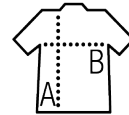

SOL'S CAMO MEN

CAMISETA HOMBRE CUELLO REDONDO

Calidad

100% algodón Ringspun semi-peinado

Estilo

FASHION

Manga corta
Cortada y cosida

Talla	S	M	L	XL	XXL
A/B	70/48	72/51	74/54	76/57	78/61

PACKING

10

50

tamaño de la caja 53 x 36 x 18 cm
weight : 5 kg

CARACTERÍSTICAS

Camo

Camuflaje azul

Camuflaje gris