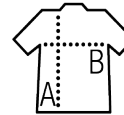

SOL'S BURMA MEN

CAMISA DE HOMBRE

Calidad

POPELINA LAVADA
100% algodón
110 g/m²

Estilo

Corte recto
Mangas largas
Puños rectos con 1 botón
Abertura con tapeta en punta y botón
Tapeta de 7 botones
Tapeta para ajustar la longitud de las mangas
2 bolsillos de pecho con solapa y botón

Talla	S	M	L	XL	XXL	3XL
A/B	77.5/53.5	78/55.5	78.5/57.5	79/59.5	79.5/61.5	80/63.5

Talla	S	M	L	XL	XXL	3XL
-------	---	---	---	----	-----	-----

PACKING

CARACTERÍSTICAS

1

20

tamaño de la caja 57 x 37 x 30 cm
weight : 7,3 kg