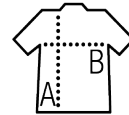

SOL'S BROADWAY

CAMISA STRECH HOMBRE MANGA CORTA

Calidad

97% algodón - 3% elastano
Peso : 140 g/m²

Estilo

ACTUAL

Corte ajustado
Mangas cortas
Cuello con un solo botón
Tapeta de 7 botones tono sobre tono

| Talla | S | M | L | XL | XXL | 3XL | 4XL | 5XL |
|-------|-------|-------|-------|-------|-------|-------|-------|-------|
| A/B | 76/54 | 78/57 | 80/60 | 82/63 | 84/66 | 86/69 | 88/72 | 88/75 |

| Talla | S | M | L | XL | XXL | 3XL | 4XL | 5XL |
|-------|---|---|---|----|-----|-----|-----|-----|
| S | S | M | L | XL | XXL | 3XL | 4XL | 5XL |

PACKING

1

20

tamaño de la caja 57 x 37 x 30 cm
weight : 6,1 kg