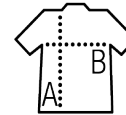

## CAMISA HOMBRE STRECH MANGA LARGA

### Estilo

ACTUAL

Corte ajustado  
Mangas largas  
Cuello con un solo botón  
Puños con 2 botones y abertura con tapeta en punta  
Tapeta de 7 botones tono sobre tono

Talla	S	M	L	XL	XXL	3XL	4XL	5XL*
A/B	76/54	78/57	80/60	82/63	84/66	86/69	88/72	88/75