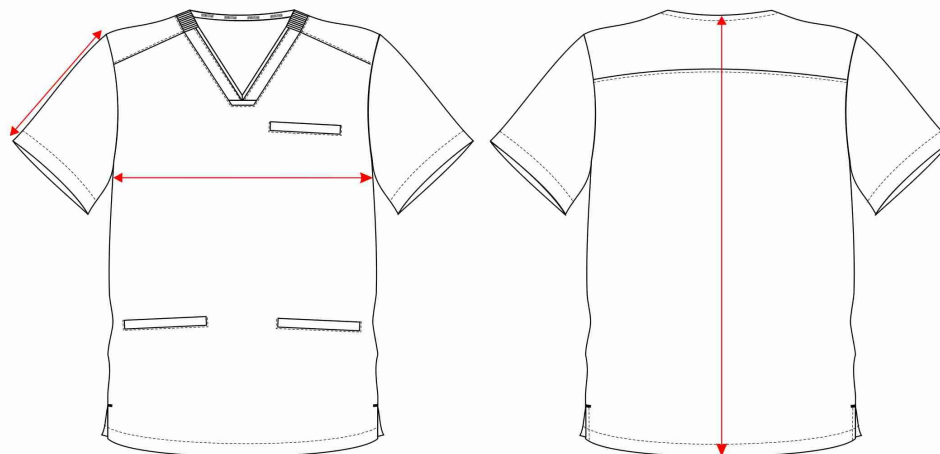

B9858

	XS	S	M	L	XL	XXL
½ PECHO	51	54	57	60	63	67
LARGO	67	68	69	70	71	72
LARGO MANGA	20	21	22	23	24	25

*medidas aproximadas
MEDIDAS EN CENTÍMETROS