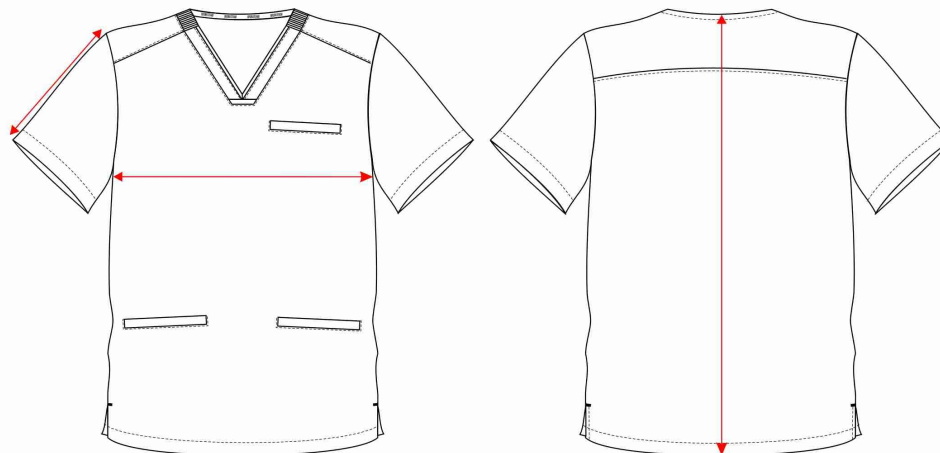

# B9856

	XS	S	M	L	XL	XXL
½ PECHO	51	54	57	60	63	67
LARGO	67	68	69	70	71	72
LARGO MANGA	20	21	22	23	24	25

\*medidas aproximadas  
MEDIDAS EN CENTÍMETROS