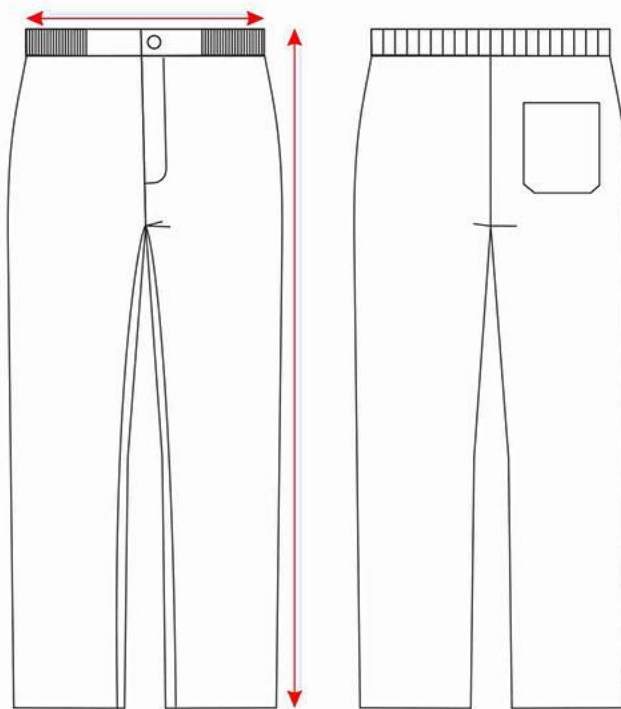

B9300

	S	M	L	XL	XXL
½ CINTURA (SIN ESTIRAR)	27,5	32	36,5	41	45,5
½ CINTURA (ESTIRADA)	45,5	50	54,5	59	63,5
LARGO	104,5	105,5	106,5	107,5	108,5

*Estas medidas son aproximadas.

*Las medidas de cintura son con el elástico estirado.