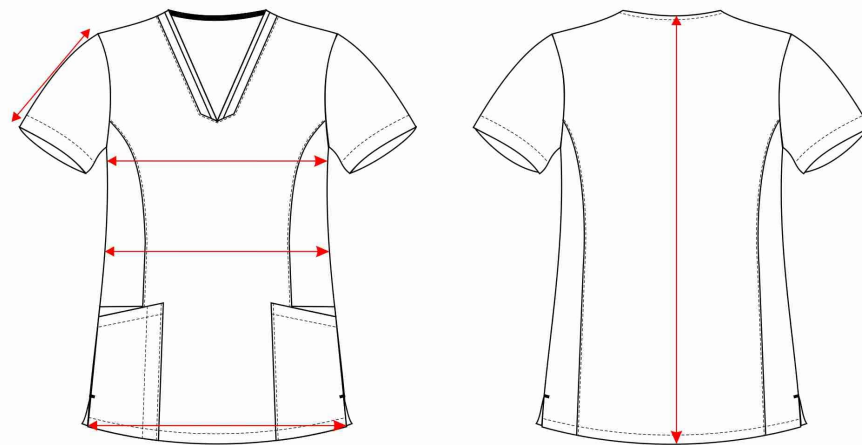

B6950

	S	M	L	XL	XXL
½ PECHO	45	48	51	54	57
½ CINTURA	38	41	45	49	53
½ CADERA	49	52	55	58	61
LARGO	62	63	64	65	66
LARGO MANGA	15	16	16,5	17	17,5

*Medidas en cm
Estas medidas son aproximadas.