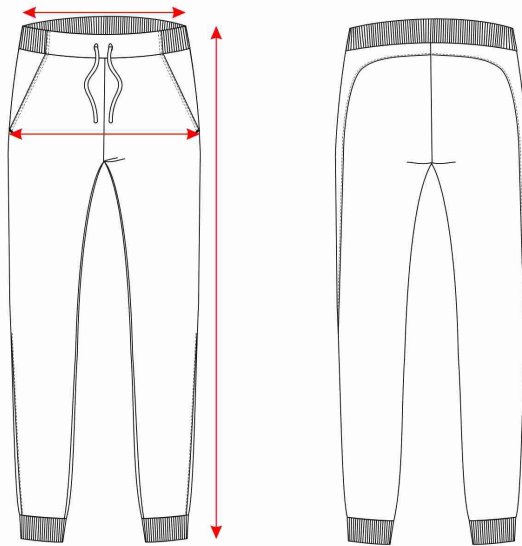

B6930

	S	M	L	XL	XXL
½ CINTURA (SIN ESTIRAR)	31	34	37	40	43
½ CADERA	49	52	55	58	61
LARGO	106	107	108	108	110

\*Medidas en cm  
Estas medidas son aproximadas.