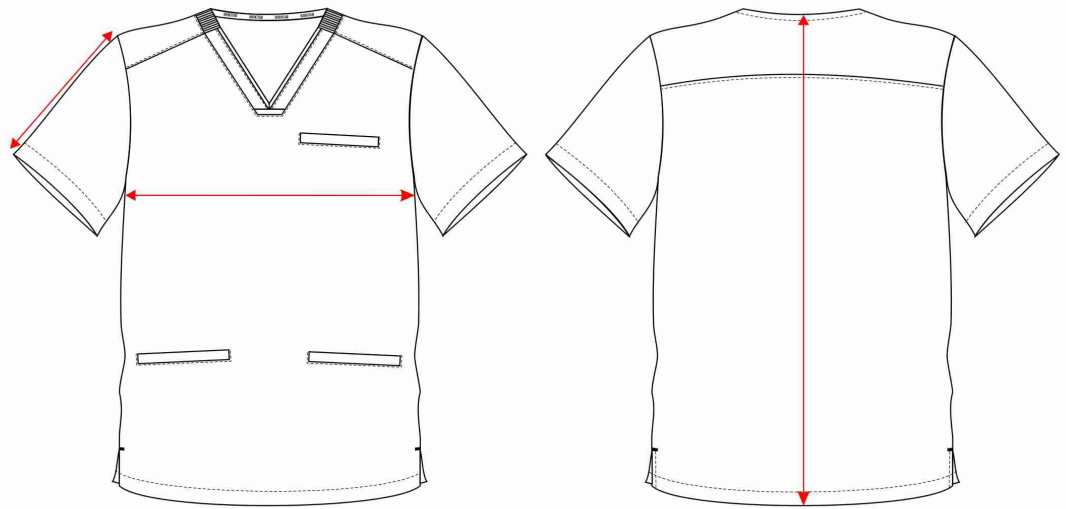

B9859

	XS	S	M	L	XL
½ PECHO	51	54	57	60	63
LARGO	67	68	69	70	71
LARGO MANGA	20	21	22	23	24

*medidas aproximadas
MEDIDAS EN CENTÍMETROS