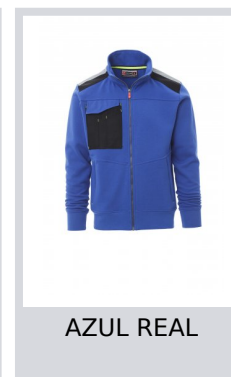

# WORK 2.0

001382-0001

Sudadera para hombre, cremallera completa de SBS, de plástico y cursor metálico de bloqueo automático, dos bolsillos con cremallera, un bolsillo multifunción en el pecho son soporte para tarjetas oculto con tapeta y sistema de cierre LOCK SYSTEM, bandas reflectantes en los hombros, puños y cintura de canalé elástico, doble costura en el cuello, mangas y cintura, con cinta de refuerzo en el cuello. Tratamiento hidrorrepelente del tejido.

## Colores

ROJO

AZUL MARINO

NEGRO

HUMO

AZUL REAL