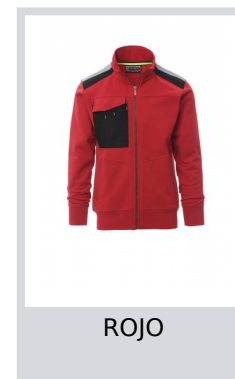

WORK 2.0

001382-0001

Sudadera para hombre, cremallera completa de SBS, de plástico y cursor metálico de bloqueo automático, dos bolsillos con cremallera, un bolsillo multifunción en el pecho son soporte para tarjetas oculto con tapeta y sistema de cierre LOCK SYSTEM, bandas reflectantes en los hombros, puños y cintura de canalé elástico, doble costura en el cuello, mangas y cintura, con cinta de refuerzo en el cuello. Tratamiento hidrorrepelente del tejido.

Composición: 70 % ALGODÓN + 30 % POLIÉSTER

Apariencia: PERCHADA

Peso: 300 GR/MQ

Tallas: XS-S-M-L-XL-XXL-3XL-4XL-5XL

Embalaje: 1/20

HECHO EN: HECHO EN PAKISTÁN

HS CODE: 61102091

Colores

Guía de tallas

International Sizes	XXS	XS	S	M	L	XL	XXL	3XL	4XL	5XL
IT - DE	36	38	40	42	44	46	48	50	52	54
FR - ES	32	34	36	38	40	42	44	46	48	50
UK	29	30	31	33	34	36	38	39	41	42
(G) - cm	37	37	38	38	39	39	40	40	41	41
(G) - in	14½	14½	15	15	15½	15½	15¾	15¾	16	16
(A) - cm	72	76	80	84	88	92	96	100	104	108
(A) - in	28	30	31	33	34	36	38	39	41	42
(B) - cm	64	68	72	74	76	80	84	88	92	96
(B) - in	25	27	28	29	30	32	33	34	36	38
(C) - cm	80	84	88	90	92	96	100	104	108	112
(C) - in	31	33	34	35	36	38	39	41	42	44
(D) - cm	82	82	84	84	85	85	86	86	87	87
(D) - in	32	32	33	33	33	33	33	34	34	34
(E) - cm	170/181			175/187			175/189			
(E) - in	67/71			69/73			69/75			

Instrucciones de lavado

Certificados