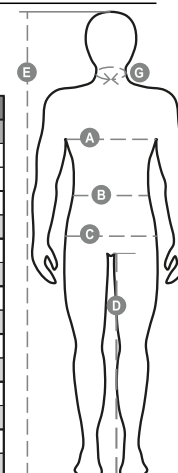

# WORK 2.0

001382-0001

Sudadera para hombre, cremallera completa de SBS, de plástico y cursor metálico de bloqueo automático, dos bolsillos con cremallera, un bolsillo multifunción en el pecho son soporte para tarjetas oculto con tapeta y sistema de cierre LOCK SYSTEM, bandas reflectantes en los hombros, puños y cintura de canalé elástico, doble costura en el cuello, mangas y cintura, con cinta de refuerzo en el cuello. Tratamiento hidrorrepelente del tejido.

**Composición:** 70 % ALGODÓN + 30 % POLIÉSTER

**Apariencia:** PERCHADA

**Peso:** 300 GR/MQ

**Tallas:** XS-S-M-L-XL-XXL-3XL-4XL-5XL

**Embalaje:** 1/20

**HECHO EN:** HECHO EN PAKISTÁN

**HS CODE:** 61102091

## Guía de tallas

International Sizes	XXS	XS	S	M	L	XL	XXL	3XL	4XL	5XL
IT - DE	36	38	40	42	44	46	48	50	52	54
FR - ES	32	34	36	38	40	42	44	46	48	50
UK	29	30	31	33	34	36	38	39	41	42
<b>(G) - cm</b>	37	37	38	38	39	39	40	40	41	41
<b>(G) - in</b>	14½	14½	15	15	15½	15½	15¾	15¾	16	16
<b>(A) - cm</b>	72	76	80	84	88	92	96	100	104	108
<b>(A) - in</b>	28	30	31	33	34	36	38	39	41	42
<b>(B) - cm</b>	64	68	72	74	76	80	84	88	92	96
<b>(B) - in</b>	25	27	28	29	30	32	33	34	36	38
<b>(C) - cm</b>	80	84	88	90	92	96	100	104	108	112
<b>(C) - in</b>	31	33	34	35	36	38	39	41	42	44
<b>(D) - cm</b>	82	82	84	84	85	85	86	86	87	87
<b>(D) - in</b>	32	32	33	33	33	33	33	34	34	34
<b>(E) - cm</b>	170/181			175/187			175/189			
<b>(E) - in</b>	67/71			69/73			69/75			