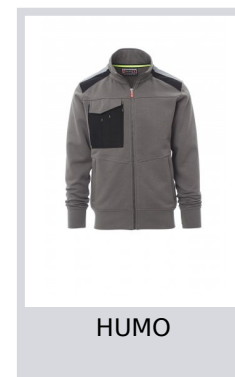

# WORK 2.0

001382-0001

Sudadera para hombre, cremallera completa de SBS, de plástico y cursor metálico de bloqueo automático, dos bolsillos con cremallera, un bolsillo multifunción en el pecho son soporte para tarjetas oculto con tapeta y sistema de cierre LOCK SYSTEM, bandas reflectantes en los hombros, puños y cintura de canalé elástico, doble costura en el cuello, mangas y cintura, con cinta de refuerzo en el cuello. Tratamiento hidrorrepelente del tejido.

## Colores

ROJO

AZUL MARINO

NEGRO

HUMO

AZUL REAL