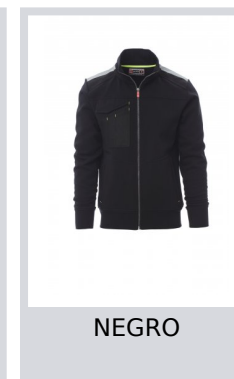

WORK 2.0

001382-0001

Sudadera para hombre, cremallera completa de SBS, de plástico y cursor metálico de bloqueo automático, dos bolsillos con cremallera, un bolsillo multifunción en el pecho son soporte para tarjetas oculto con tapeta y sistema de cierre LOCK SYSTEM, bandas reflectantes en los hombros, puños y cintura de canalé elástico, doble costura en el cuello, mangas y cintura, con cinta de refuerzo en el cuello. Tratamiento hidrorrepelente del tejido.

Composición: 70 % ALGODÓN + 30 % POLIÉSTER

Apariencia: PERCHADA

Peso: 300 GR/MQ

Tallas: XS-S-M-L-XL-XXL-3XL-4XL-5XL

Embalaje: 1/20

HECHO EN: HECHO EN PAKISTÁN

HS CODE: 61102091

Colores

NEGRO

Guía de tallas

International Sizes	XXS	XS	S	M	L	XL	XXL	3XL	4XL	5XL
IT - DE	36	38	40	42	44	46	48	50	52	54
FR - ES	32	34	36	38	40	42	44	46	48	50
UK	29	30	31	33	34	36	38	39	41	42
(G) - cm	37	37	38	38	39	39	40	40	41	41
(G) - in	14½	14½	15	15	15½	15½	15¾	15¾	16	16
(A) - cm	72	76	80	84	88	92	96	100	104	108
(A) - in	28	30	31	33	34	36	38	39	41	42
(B) - cm	64	68	72	74	76	80	84	88	92	96
(B) - in	25	27	28	29	30	32	33	34	36	38
(C) - cm	80	84	88	90	92	96	100	104	108	112
(C) - in	31	33	34	35	36	38	39	41	42	44
(D) - cm	82	82	84	84	85	85	86	86	87	87
(D) - in	32	32	33	33	33	33	33	34	34	34
(E) - cm	170/181			175/187			175/189			
(E) - in	67/71			69/73			69/75			

Instrucciones de lavado

Certificados