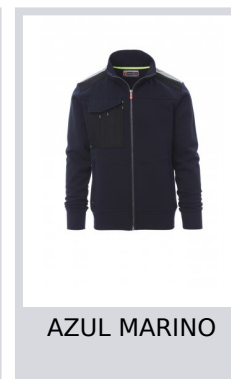

WORK 2.0

001382-0001

Sudadera para hombre, cremallera completa de SBS, de plástico y cursor metálico de bloqueo automático, dos bolsillos con cremallera, un bolsillo multifunción en el pecho son soporte para tarjetas oculto con tapeta y sistema de cierre LOCK SYSTEM, bandas reflectantes en los hombros, puños y cintura de canalé elástico, doble costura en el cuello, mangas y cintura, con cinta de refuerzo en el cuello. Tratamiento hidrorrepelente del tejido.

Composición: 70 % ALGODÓN + 30 % POLIÉSTER

Apariencia: PERCHADA

Peso: 300 GR/MQ

Tallas: XS-S-M-L-XL-XXL-3XL-4XL-5XL

Embalaje: 1/20

HECHO EN: HECHO EN PAKISTÁN

HS CODE: 61102091

Colores

Guía de tallas

International Sizes	XXS	XS	S	M	L	XL	XXL	3XL	4XL	5XL
IT - DE	36	38	40	42	44	46	48	50	52	54
FR - ES	32	34	36	38	40	42	44	46	48	50
UK	29	30	31	33	34	36	38	39	41	42
(G) - cm	37	37	38	38	39	39	40	40	41	41
(G) - in	14½	14½	15	15	15½	15½	15¾	15¾	16	16
(A) - cm	72	76	80	84	88	92	96	100	104	108
(A) - in	28	30	31	33	34	36	38	39	41	42
(B) - cm	64	68	72	74	76	80	84	88	92	96
(B) - in	25	27	28	29	30	32	33	34	36	38
(C) - cm	80	84	88	90	92	96	100	104	108	112
(C) - in	31	33	34	35	36	38	39	41	42	44
(D) - cm	82	82	84	84	85	85	86	86	87	87
(D) - in	32	32	33	33	33	33	33	34	34	34
(E) - cm	170/181			175/187			175/189			
(E) - in	67/71			69/73			69/75			

Instrucciones de lavado

Certificados