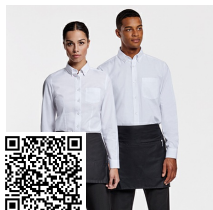

PRODUCTOS RELACIONADOS

CLASSIC DE9123