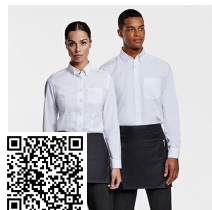

MINI DE9124