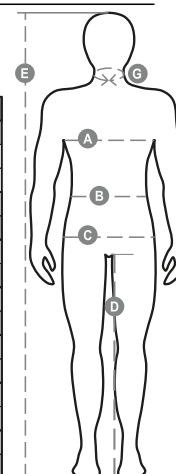

# MIG 2.0

001011-0051

Chaleco unisex, cremallera de 8 mm de plástico con cursor de metal con tapeta y botones de plástico, parte posterior contorneada, dos bolsillos exteriores LOCK SYSTEM y dos bolsillos con cremallera, bolsillos sesgados para fácil acceso, un bolsillo a la altura del pecho para smartphone y anilla de soporte para tarjeta de identificación, bandas reflectantes en el bolsillo y en la parte trasera. Interior: acolchado, forro polar de contraste en espalda y cuello, un bolsillo, cremallera interior para facilitar la impresión y el bordado.

**Composición:** 100 % POLIÉSTER

**Apariencia:** PONGEE RIPSTOP 240T

**Peso:** 200 GR/MQ

**Tallas:** XS-S-M-L-XL-XXL-3XL-4XL-5XL

**Embalaje:** 1/10

**HECHO EN:** HECHO EN CHINA

**HS CODE:** 62113390

## Guía de tallas

International Sizes	XXS		XS		S		M		L		XL		XXL		3XL		4XL		5XL	
IT - DE	36	38	40	42	44	46	48	50	52	54	56	58	60	62	64	66	68	70	72	74
FR - ES	32	34	36	38	40	42	44	46	48	50	52	54	56	58	60	62	64	66	68	70
UK	29	30	31	33	34	36	38	39	41	42	44	46	47	48	50	52	53	55	56	58
<b>(G) - cm</b>	37	37	38	38	39	39	40	40	41	41	42,5	42,5	44	44	45	45	46	46	47	47
<b>(G) - in</b>	14½	14½	15	15	15½	15½	15¾	15¾	16	16	16¾	16¾	17¼	17¼	17¾	17¾	18	18	18½	18½
<b>(A) - cm</b>	72	76	80	84	88	92	96	100	104	108	112	116	120	124	128	132	136	140	144	148
<b>(A) - in</b>	28	30	31	33	34	36	38	39	41	42	44	46	47	48	50	52	53	55	56	58
<b>(B) - cm</b>	64	68	72	74	76	80	84	88	92	96	100	104	108	112	116	120	124	128	132	136
<b>(B) - in</b>	25	27	28	29	30	32	33	34	36	38	40	41	43	45	46	48	49	51	52	54
<b>(C) - cm</b>	80	84	88	90	92	96	100	104	108	112	116	120	124	128	132	136	140	144	148	152
<b>(C) - in</b>	31	33	34	35	36	38	39	41	42	44	46	47	49	50	52	53	55	56	58	59
<b>(D) - cm</b>	82	82	84	84	85	85	86	86	87	87	88	88	88	88	88	88	89	89	89	89
<b>(D) - in</b>	32	32	33	33	33	33	33	33	34	34	34	34	34	34	34	34	35	35	35	35
<b>(E) - cm</b>					170/181				175/187				175/189							
<b>(E) - in</b>					67/71				69/73				69/75							