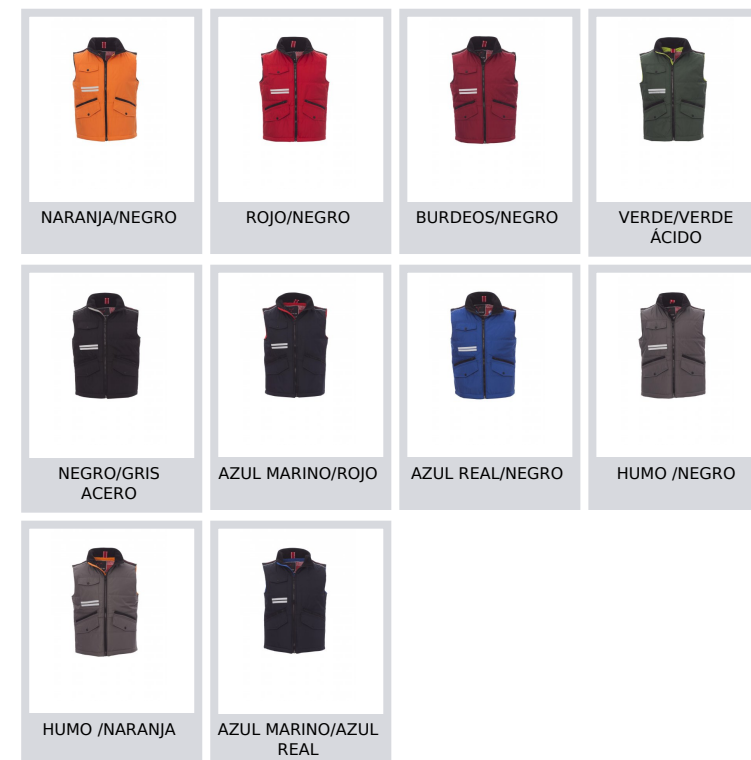

# MIG 2.0

001011-0051

Chaleco unisex, cremallera de 8 mm de plástico con cursor de metal con tapeta y botones de plástico, parte posterior contorneada, dos bolsillos exteriores LOCK SYSTEM y dos bolsillos con cremallera, bolsillos sesgados para fácil acceso, un bolsillo a la altura del pecho para smartphone y anilla de soporte para tarjeta de identificación, bandas reflectantes en el bolsillo y en la parte trasera. Interior: acolchado, forro polar de contraste en espalda y cuello, un bolsillo, cremallera interior para facilitar la impresión y el bordado.

**Composición:** 100 % POLIÉSTER

**Apariencia:** PONGEE RIPSTOP 240T

**Peso:** 200 GR/MQ

**Tallas:** XS-S-M-L-XL-XXL-3XL-4XL-5XL

**Embalaje:** 1/10

**HECHO EN:** HECHO EN CHINA

**HS CODE:** 62113390

## Colores